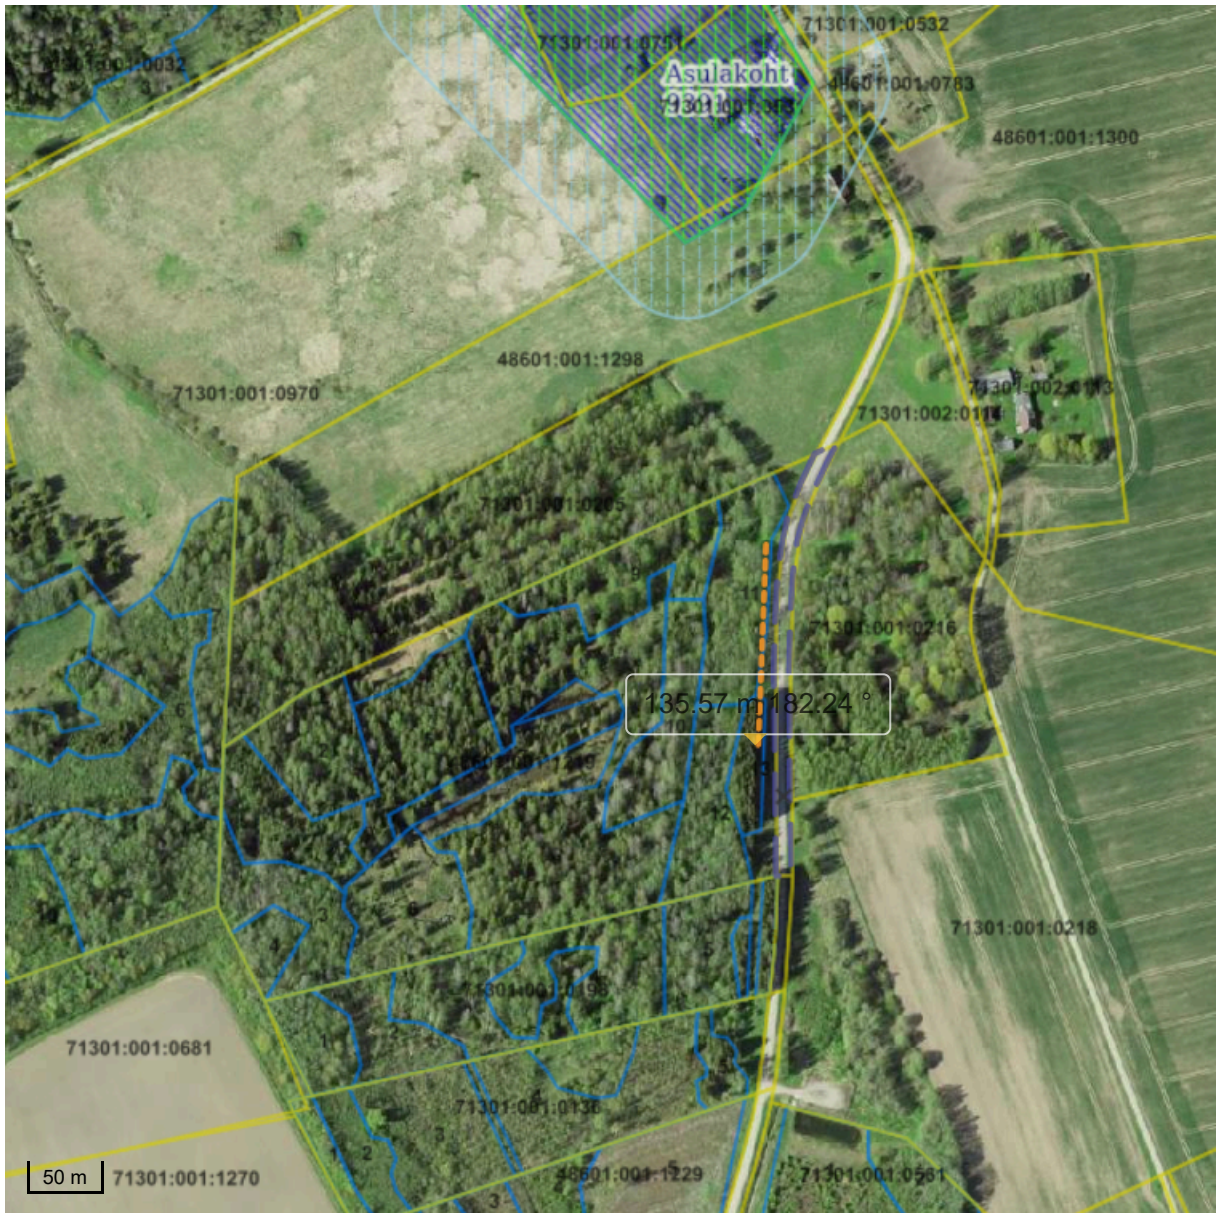

Metsaregister

Legend

1:5000

Kaardikiht	
	Metsaregister: Eraldised (riik) 03.12.2024
	Metsaregister: Eraldised 03.12.2024
	Maa-amet: Katastriüksused 03.12.2024
	Ortofoto: Maa-amet 03.12.2024
	Eesti kaart 03.12.2024